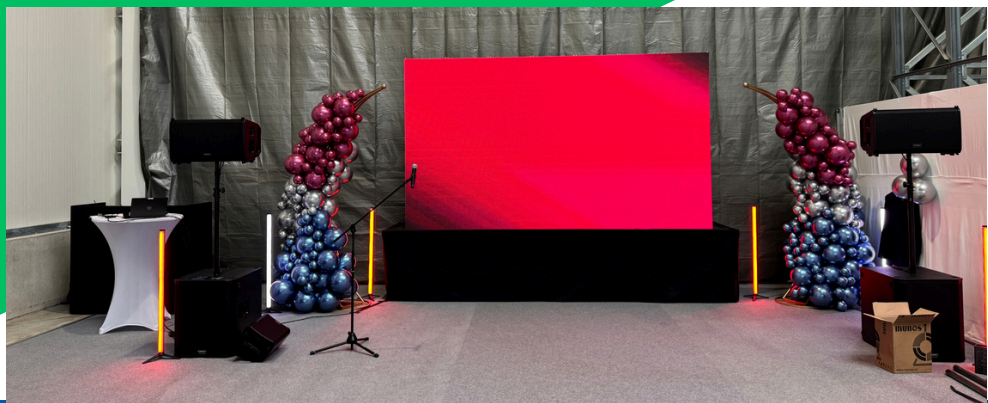

www.hrozaproducion.cz info@hrozaproduction.cz +420 604 893 854

ceny jsou uvedeny bez DPH (jsme plátcí)